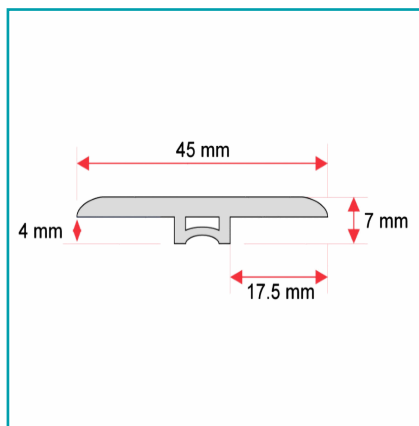

FICHA TÉCNICA

Transición Tipo T Para Piso Spc Roble 2400 Mm

CÓDIGO:
DE037-B

***Nombre:** Transición tipo T para piso SPC Roble 2400 mm

¿Dónde usarlo?: Decorativo para interiores.

Características: Fácil de cortar e instalar.

Código de Barras: 7454891673316

Código de producto: DE037-B

Color: Roble

Marca: CARBONE

Materiales: Compuesto de plástico de alta calidad con acabado de piedra.

Medida: 2400 mm

Procedencia: Importado

Resiste: Anti termitas, alto tráfico.

Se vende por: Unidad

Usos: Decoración

INFORMACIÓN ADICIONAL

- Transición Tipo T Para Piso Spc Roble 2400 Mm
- Compuesto Plástico De Alta Calidad Con Acabado Piedra
 - Hidrófugo, Anti Termitas, Alto Tráfico.
 - Fácil De Cortar E Instalar, No Genera Polvo
 - Apariencia Realista, Con Acabados Diversos Y Texturas.
 - Decorativo Para Interiores