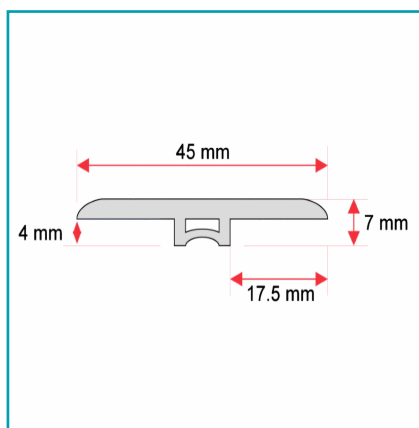

## FICHA TÉCNICA

Transición Tipo T Para Piso Spc Bambú 2400 Mm

**CÓDIGO:**  
**DE038-B**

**\*Nombre:** Transición tipo T para piso SPC Bambú 2400 mm

**¿Dónde usarlo?:** Decorativo para interiores

**Características:** Fácil de cortar e instalar.

**Código de Barras:** 7454891673319

**Código de producto:** DE038-B

**Color:** Bambú

**Marca:** CARBONE

**Materiales:** Compuesto plástico de alta calidad con acabado piedra

**Medida:** 2400 mm

**Procedencia:** Importado