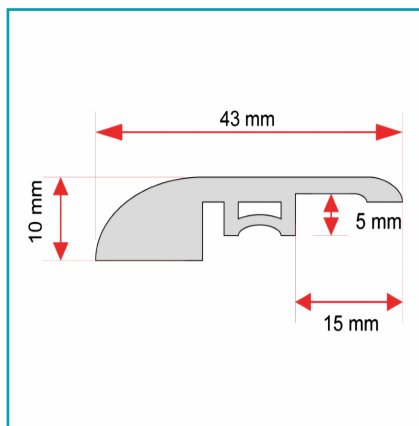

FICHA TÉCNICA

Remate Final, Reductor Para Piso Spc Bambú 45 X 2400 Mm

CÓDIGO:
DE038-C

***Nombre:** Remate final, reductor para piso SPC Bambú 45 x 2400 mm

¿Dónde usarlo?: Decorativo para interiores

Características: Fácil de cortar e instalar.

Código de Barras: 7454891673320

Código de producto: DE038-C

Color: Bambú

Marca: CARBONE

Materiales: Compuesto plástico de alta calidad con acabado piedra

Medida: 45 x 2400 mm

Procedencia: Importado

Resiste: anti termitas, alto tráfico.

Se vende por: Unidad

Usos: Decoración

INFORMACIÓN ADICIONAL

Remate Final, Reductor Para Piso Spc Bambú 45 X 2400 Mm

- Compuesto Plástico De Alta Calidad Con Acabado Piedra
- Hidrófugo, Anti Termitas, Alto Tráfico.
- Fácil De Cortar E Instalar, No Genera Polvo
- Apariencia Realista, Con Acabados Diversos Y Texturas.
- Decorativo Para Interiores