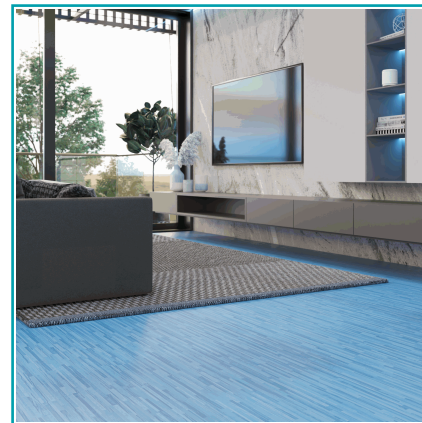

DE038
Pisos Alto Tráfico SPC / IXPE
SPC Wood Bambú 180x1220x5.5mm

CÓDIGO:

DE038

FICHA TÉCNICA

Piso Spc Bambú 1220 X 180 X 5.5 Mm Con Ixpe 10 Pc. Pack, 2.2 M2

***Nombre:** Piso SPC Bambú 1220 x 180 x 5.5 mm con IXPE 10 pc. pack

Características: Fácil de cortar e instalar.

Código de producto: DE038

Marca: CARBONE

Medida: 1220 x 180 x 5.5 mm

Resiste: Resistente al fuego, anti termitas, alto tráfico.

Usos: Decoración

¿Dónde usarlo?: Decorativo para interiores y semi exteriores

Código de Barras: 7454891673298

Color: Bambú

Materiales: Mármol, piedra y PVC

Procedencia: Importado

Se vende por: Pack

INFORMACIÓN ADICIONAL

Piso Spc Compuesto Por Piedra Y Plástico, Acabado Madera Bambú 1220 X 180 X 5.5 Mm Con Ixpe 10Pc / Pack

-Compuesto Por Mármol, Piedra Y Pvc

- Hidrófugo, Resistente Al Fuego, Anti Termitas, Alto Tráfico.

-Fácil De Cortar E Instalar, Sistema De Click, No Genera Polvo, 100% Reciclable.

-Apariencia Realista, Con Acabados Diversos Y Texturas.