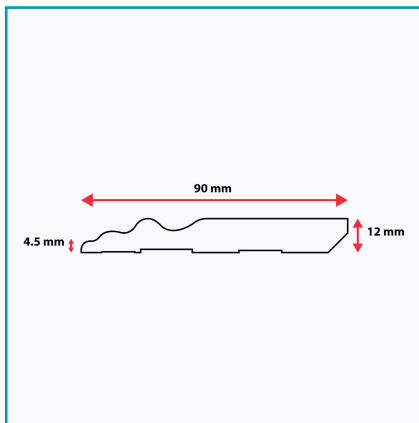

FICHA TÉCNICA

Zócalo Pvc Para Piso Spc Maple 90 X 2900 Mm

CÓDIGO:
DE039-A

***Nombre:** Zócalo PVC para piso SPC Maple 90 x 2900 mm

¿Dónde usarlo?: Decorativo para interiores

Características: Fácil de cortar e instalar.

Código de Barras: 7454891673321

Código de producto: DE039-A

Color: Maple

Marca: CARBONE

Materiales: Compuesto plástico de alta calidad con acabado piedra

Medida: 90 x 2900 mm

Procedencia: Importado

Resiste: Anti termitas, alto tráfico.

Se vende por: Unidad

Usos: Decoración

INFORMACIÓN ADICIONAL

- Zócalo Pvc Para Piso Spc Maple 90 X 2900 Mm
- Compuesto Plástico De Alta Calidad Con Acabado Piedra
 - Hidrófugo, Anti Termitas, Alto Tráfico.
 - Fácil De Cortar E Instalar, No Genera Polvo
 - Apariencia Realista, Con Acabados Diversos Y Texturas.
 - Decorativo Para Interiores