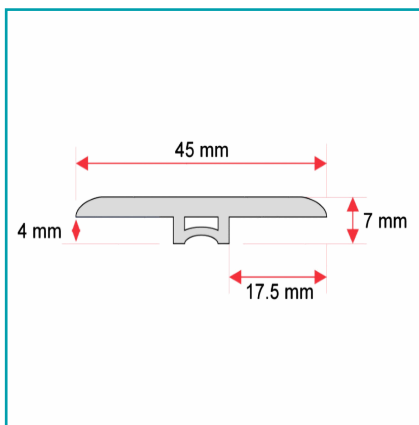

## FICHA TÉCNICA

Transición Tipo T Para Piso Spc Maple 2400 Mm

**CÓDIGO:**  
**DE039-B**

**\*Nombre:** Transición tipo T para piso SPC Maple 2400 mm

**¿Dónde usarlo?:** Decorativo para interiores

**Características:** Fácil de cortar e instalar.

**Código de Barras:** 7454891673322

**Código de producto:** DE039-B

**Color:** Maple

**Marca:** CARBONE

**Materiales:** Compuesto plástico de alta calidad con acabado piedra.

**Medida:** 2400 mm

**Procedencia:** Importado