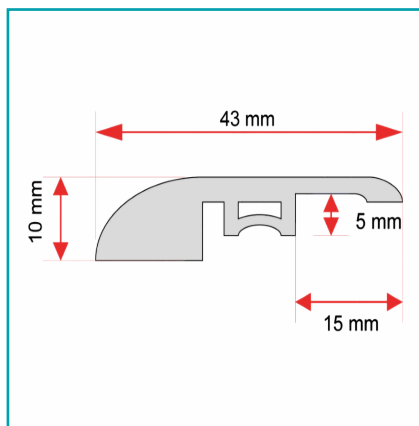

FICHA TÉCNICA

Remate Final, Reductor Para Piso Spc Maple 45 X 2400 Mm

CÓDIGO:
DE039-C

***Nombre:** Remate final, reductor para piso SPC Maple 45 x 2400 mm

¿Dónde usarlo?: Decorativo para interiores.

Características: Fácil de cortar e instalar.

Código de Barras: 7454891673323

Código de producto: DE039-C

Color: Maple

Marca: CARBONE

Materiales: Compuesto plástico de alta calidad con acabado piedra

Medida: 45 x 2400 mm

Procedencia: Importado

Resiste: Anti termitas, alto tráfico.

Se vende por: Unidad

Usos: Decoración

INFORMACIÓN ADICIONAL

Remate Final, Reductor Para Piso Spc Maple 45 X 2400 Mm

-Compuesto Plástico De Alta Calidad Con Acabado Piedra

-Hidrófugo, Anti Termitas, Alto Tráfico.