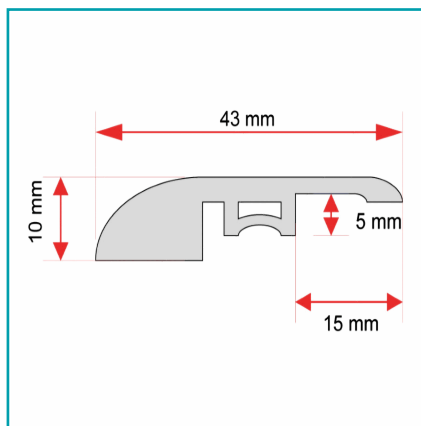

FICHA TÉCNICA

Remate Final, Reductor Para Piso Spc Fresno 45 X 2400 Mm

CÓDIGO:
DE040-C

***Nombre:** Remate final, reductor para piso SPC Fresno 45 x 2400 mm

¿Dónde usarlo?: Decorativo para interiores

Características: Fácil de cortar e instalar.

Código de Barras: 7454891673326

Código de producto: DE040-C

Color: Fresno

Marca: CARBONE

Materiales: Compuesto plástico de alta calidad con acabado piedra

Medida: 45 x 2400 mm

Procedencia: Importado

Resiste: Anti termitas, alto tráfico.

Se vende por: Unidad

Usos: Decoración

INFORMACIÓN ADICIONAL

Remate Final, Reductor Para Piso Spc Fresno 45 X 2400 Mm

-Compuesto Plástico De Alta Calidad Con Acabado Piedra

-Hidrófugo, Anti Termitas, Alto Tráfico.