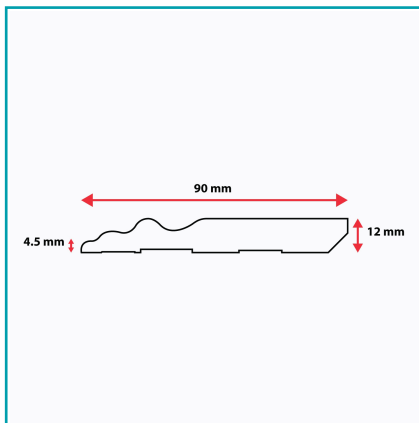

FICHA TÉCNICA

Zócalo Pvc Para Piso Spc Roble Gris 90 X 2900 Mm

CÓDIGO:
DE041-A

***Nombre:** Zócalo PVC para piso SPC Roble Gris 90 x 2900 mm

¿Dónde usarlo?: Decorativo para interiores.

Características: Fácil de cortar e instalar.

Código de Barras: 7454891673327

Código de producto: DE041-A

Color: Roble Gris

Marca: CARBONE

Materiales: Compuesto plástico de alta calidad con acabado piedra

Medida: 90 x 2900 mm

Procedencia: Importado

Resiste: Anti termitas, alto tráfico.

Se vende por: Unidad

Usos: Decoración

INFORMACIÓN ADICIONAL

- Zócalo Pvc Para Piso Spc Roble Gris 90 X 2900 Mm
- Compuesto Plástico De Alta Calidad Con Acabado Piedra
- Hidrófugo, Anti Termitas, Alto Tráfico.
- Fácil De Cortar E Instalar, No Genera Polvo
- Apariencia Realista, Con Acabados Diversos Y Texturas.
- Decorativo Para Interiores