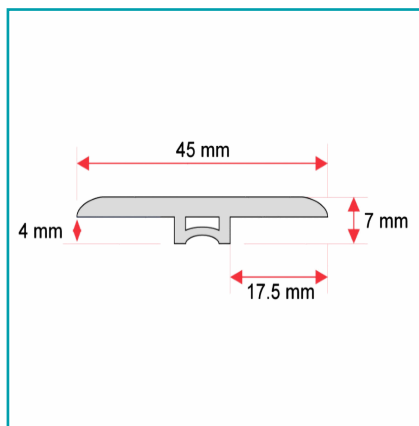

FICHA TÉCNICA

Transición Tipo T Para Piso Spc Roble Gris 2400 Mm

CÓDIGO:
DE041-B

***Nombre:** Transición tipo T para piso SPC Roble Gris 2400 mm

¿Dónde usarlo?: Decorativo para interiores

Características: Fácil de cortar e instalar.

Código de Barras: 7454891673328

Código de producto: DE041-B

Color: Roble Gris

Marca: CARBONE

Materiales: Compuesto plástico de alta calidad con acabado piedra

Medida: 2400 mm

Procedencia: Importado

Resiste: Anti termitas, alto tráfico.

Se vende por: Unidad

Usos: Decoración

INFORMACIÓN ADICIONAL

- Transición Tipo T Para Piso Spc Roble Gris 2400 Mm
- Compuesto Plástico De Alta Calidad Con Acabado Piedra
 - Hidrófugo, Anti Termitas, Alto Tráfico.
 - Fácil De Cortar E Instalar, No Genera Polvo
 - Apariencia Realista, Con Acabados Diversos Y Texturas.
 - Decorativo Para Interiores