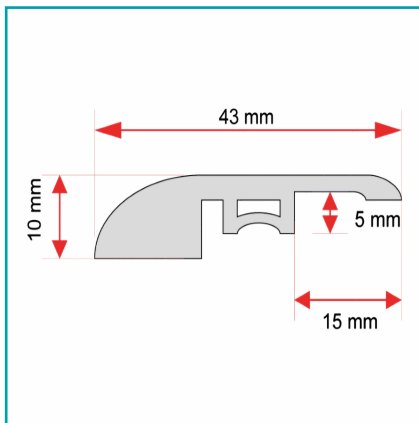

## FICHA TÉCNICA

Remate Final, Reductor Para Piso Spc Roble Gris 45 X 2400 Mm

**CÓDIGO:**  
**DE041-C**

**\*Nombre:** Remate final, reductor para piso SPC Roble Gris 45 x 2400 mm

**¿Dónde usarlo?:** Decorativo para interiores

**Características:** Fácil de cortar e instalar.

**Código de Barras:** 7454891673329

**Código de producto:** DE041-C

**Color:** Roble Gris

**Marca:** CARBONE

**Materiales:** Compuesto plástico de alta calidad con acabado piedra

**Medida:** 45 x 2400 mm

**Procedencia:** Importado

**Resiste:** Anti termitas, alto tráfico.

**Se vende por:** Unidad

**Usos:** Decoración

## INFORMACIÓN ADICIONAL

Remate Final, Reductor Para Piso Spc Roble Gris 45 X 2400 Mm

- Compuesto Plástico De Alta Calidad Con Acabado Piedra
- Hidrófugo, Anti Termitas, Alto Tráfico.
- Fácil De Cortar E Instalar, No Genera Polvo
- Apariencia Realista, Con Acabados Diversos Y Texturas.
- Decorativo Para Interiores