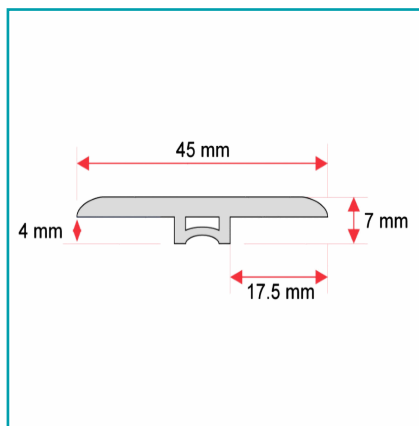

FICHA TÉCNICA

Transición Tipo T Para Piso Spc Ébano 2400 Mm

CÓDIGO:
DE042-B

***Nombre:** Transición tipo T para piso SPC ébano 2400 mm

¿Dónde usarlo?: Decorativo para interiores

Características: Fácil de cortar e instalar.

Código de Barras: 7454891673331

Código de producto: DE042-B

Color: Ébano

Marca: CARBONE

Materiales: Compuesto plástico de alta calidad con acabado piedra

Medida: 2400 mm

Procedencia: Importado

Resiste: Anti termitas, alto tráfico.

Se vende por: Unidad

Usos: Decoración

INFORMACIÓN ADICIONAL

- Transición Tipo T Para Piso Spc Ébano 2400 Mm
- Compuesto Plástico De Alta Calidad Con Acabado Piedra
 - Hidrófugo, Anti Termitas, Alto Tráfico.
 - Fácil De Cortar E Instalar, No Genera Polvo
 - Apariencia Realista, Con Acabados Diversos Y Texturas.
 - Decorativo Para Interiores