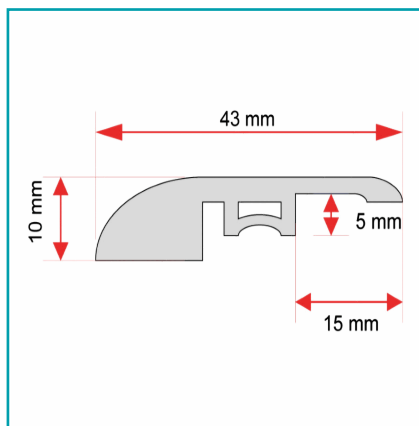

## FICHA TÉCNICA

Remate Final, Reductor Para Piso Spc Ébano 45 X 2400 Mm

**CÓDIGO:**  
**DE042-C**

**\*Nombre:** Remate final, reductor para piso SPC ébano 45 x 2400 mm

**¿Dónde usarlo?:** Decorativo para interiores

**Características:** Fácil de cortar e instalar.

**Código de Barras:** 7454891673332

**Código de producto:** DE042-C

**Color:** Ebano

**Marca:** CARBONE

**Materiales:** Compuesto plástico de alta calidad con acabado piedra

**Medida:** 45 x 2400 mm

**Procedencia:** Importado

**Resiste:** Anti termitas, alto tráfico.

**Se vende por:** Unidad

**Usos:** Decoración

## INFORMACIÓN ADICIONAL

Remate Final, Reductor Para Piso Spc Ébano 45 X 2400 Mm

-Compuesto Plástico De Alta Calidad Con Acabado Piedra

-Hidrófugo, Anti Termitas, Alto Tráfico.

-Fácil De Cortar E Instalar, No Genera Polvo