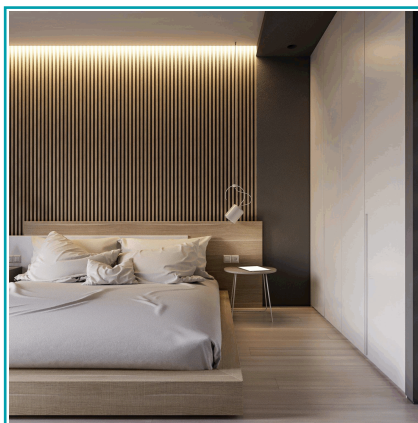

FICHA TÉCNICA

Lámina Acanalada Decorativa Ps Para Paredes, Techos, Muebles, Compuesto Plástico Ps Small Varnish 12X120X2900 Mm

CÓDIGO:
DE052.1

***Nombre:** Lámina acanalada decorativa PS Small Clear Wood 12x120x2900 mm

¿Dónde usarlo?: Paredes, techos y muebles

Características: Fácil de cortar e instalar.

Código de Barras: 7454891673380

Código de producto: DE052.1

Color: Clear Nature

Marca: CARBONE

Materiales: Madera y plástico

Medida: 12x120x2900 mm

Procedencia: Importado

Resiste: Humedad y arañazos

Se vende por: Unidad

Usos: Decoración

INFORMACIÓN ADICIONAL

Lámina Acanalada Decorativa Ps Small Clear Wood 12X120X2900 Mm
Humedad Y Arañazos.