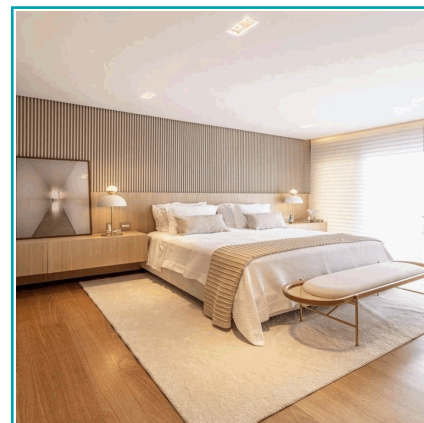

FICHA TÉCNICA

Lámina Acanalada Decorativa Ps Para Paredes, Techos, Muebles, Compuesto Plástico Ps Small Varnish 12X120X2900 Mm

CÓDIGO:
DE052.1

***Nombre:** Lámina acanalada decorativa PS Small Clear Wood 12x120x2900 mm

¿Dónde usarlo?: Paredes, techos y muebles

Características: Fácil de cortar e instalar.

Código de Barras: 7454891673380

Código de producto: DE052.1

Color: Clear Nature

Marca: CARBONE

Materiales: Madera y plástico

Medida: 12x120x2900 mm

Procedencia: Importado

Resiste: Humedad y arañazos

Se vende por: Unidad

Usos: Decoración

INFORMACIÓN ADICIONAL

Lámina Acanalada Decorativa Ps Small Clear Wood 12X120X2900 Mm
Humedad Y Arañazos.