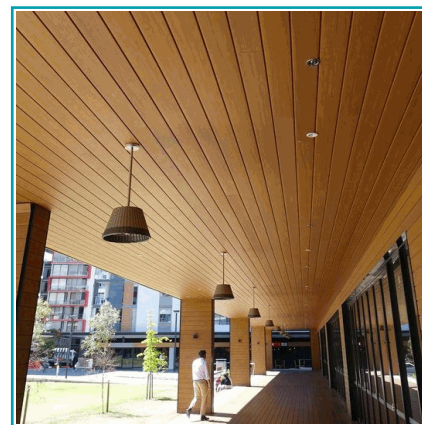

FICHA TÉCNICA

Lama Decorativa Wpc Exteriores Oak Wood 21X148X2900 Mm Para Paredes, Techos, Muebles, Compuesto Madera Y Plástico. 26X219X2900 Mm Para Uso En Exteriores E Interiores, Vida Útil +15 Años.

CÓDIGO:
DE081

***Nombre:** Lama decorativa WPC Exteriores Oak Wood 21x148x2900 mm

¿Dónde usarlo?: Paredes, techos, muebles

Características: Fácil de cortar e instalar.

Código de Barras: 7454891673365

Código de producto: DE081

Color: Oak

Marca: CARBONE

Materiales: Madera y plástico

Medida: 21x148x2900 mm

Procedencia: Importado

Resiste: Calor, humedad, interperie, UV, golpes y arañazos

Se vende por: Unidad

Usos: Decoración

INFORMACIÓN ADICIONAL

- Lama Decorativa Wpc Exteriores Oak Wood 21X148X2900 Mm
Compuesta Por Madera Y Pvc Resistente Al Calor, Apto Para Temperaturas Desde -40 A 60 Grados Centígrados, Hidrófugo.
- Fácil De Cortar E Instalar.
 - Sistema De Unión Continua Con Varias Piezas
 - Apariencia Realista A Madera, Con Acabado Texturizado
 - Decorativo Especial Para Exteriores, Funciona En Interiores Y Exteriores.
 - Resistentes Al Agua Y A La Intemperie
 - Resistente A Los Rayos Uv
 - Resistente A Insectos
 - Alta Durabilidad. Larga Vida Útil: Más De 15 Años
 - No Se Agrieta, Deforma, O Separa
 - Fácil De Instalar Y Mantener
 - Material No Tóxico Para El Medio Ambiente
 - 100% Reciclable