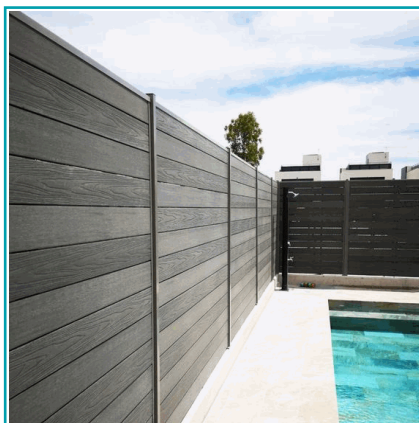

FICHA TÉCNICA

Lama Decorativa Wpc Exteriores Ash Wood 21X148X2900 Mm Para Paredes, Techos, Muebles, Compuesto Madera Y Plástico. 26X219X2900 Mm Para Uso En Exteriores E Interiores, Vida Útil +15 Años.

CÓDIGO:
DE082

***Nombre:** Lama decorativa WPC Exteriores Ash Wood 21x148x2900 mm

¿Dónde usarlo?: Paredes, techos, muebles

Características: Fácil de cortar e instalar.

Código de Barras: 7454891673366

Código de producto: DE082

Color: Ash wood

Marca: CARBONE

Materiales: Madera y plástico

Medida: 21x148x2900 mm

Procedencia: Importado

Resiste: Calor, humedad, interperie, UV, golpes y arañazos

Se vende por: Unidad

Usos: Decoración