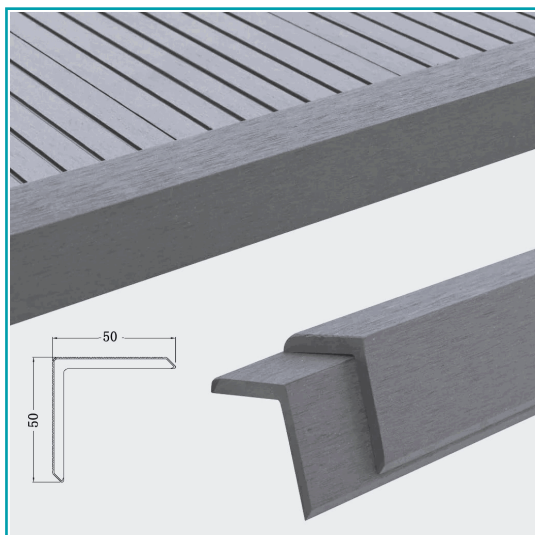

FICHA TÉCNICA

Angulo Remate Deck Gris Claro Wpc Exteriores 50X50X2900Mm Para Paredes, Techos, Muebles, Compuesto Madera Y Plástico. 26X219X2900 Mm Para Uso En Exteriores E Interiores, Vida Util +15 Años.

CÓDIGO:
DE084-B

***Nombre:** Angulo Remate Deck Gris claro WPC Exteriores 50x50x2900mm

¿Dónde usarlo?: Paredes, techos, muebles

Características: Fácil de cortar e instalar.

Código de Barras: 7454891673377

Código de producto: DE084-B

Color: Gris

Marca: CARBONE

Materiales: Madera y plástico

Medida: 50x50x2900 mm

Procedencia: Importado

Resiste: Calor, humedad, interperie, UV, golpes y arañazos

Se vende por: Unidad

Usos: Decoración

INFORMACIÓN ADICIONAL

Angulo Remate Deck Gris Claro Wpc Exteriores 50X50X2900Mm - Compuesta Por Madera Y Pvc Resistente Al Calor, Apto Para Temperaturas Desde -40 A 60 Grados Centígrados, Hidrófugo.