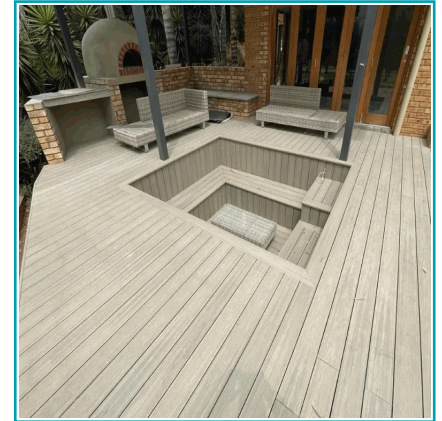

FICHA TÉCNICA

Deck Wpc Piso Exteriores Dual Color Caoba / Gris Claro 23X140X2900Mm
 - Compuesta Por Madera Y Pvc Resistente Al Calor, Apto Para Temperaturas Desde -40 A 60 Grados Centígrados, Hidrófugo, Alta Resistencia Al Desgaste

CÓDIGO:
DE084

***Nombre:** Deck WPC piso exteriores dual color Mahogany / Gris claro 23x140x2900mm

¿Dónde usarlo?: Pisos, Paredes, techos, muebles

Características: Fácil de cortar e instalar.

Código de Barras: 7454891673371

Código de producto: DE084

Color: Mahogany / Gris claro

Marca: CARBONE

Materiales: Madera y plástico

Medida: 23x140x2900 mm

Procedencia: Importado

Resiste: Calor, humedad, interperie, UV, golpes, desgaste y arañazos

Se vende por: Unidad

Usos: Decoración

INFORMACIÓN ADICIONAL

Deck Wpc Piso Exteriores Dual Color Caoba / Gris Claro 23X140X2900Mm - Compuesta Por Madera Y Pvc Resistente Al Calor, Apto Para Temperaturas Desde -40 A 60 Grados Centígrados, Hidrófugo, Alta Resistencia Al Desgaste