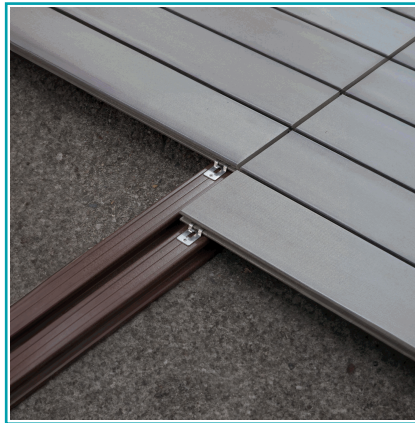

FICHA TÉCNICA

Perfil Vigüeta Wpc Para Montaje Piso Deck Exteriores 25X40X2900 Mm - Compuesta Por Madera Y Pvc Resistente Al Calor, Apto Para Temperaturas Desde -40 A 60 Grados Centígrados, Hidrófugo, Alta Resistencia Al Desgaste -Fácil De Cortar E Instalar.

CÓDIGO:
DE086

***Nombre:** Perfil Vigüeta WPC para montaje piso Deck exteriores 25x40x2900 mm

¿Dónde usarlo?: Pisos, Paredes, techos, muebles

Características: Fácil de cortar e instalar.

Código de Barras: 7454891673373

Se vende por: Unidad

Usos: Decoración

INFORMACIÓN ADICIONAL

Perfil Vigüeta Wpc Para Montaje Piso Deck Exteriores 25X40X2900 Mm - Compuesta Por Madera Y Pvc Resistente Al Calor, Apto Para Temperaturas Desde -40 A 60 Grados Centígrados, Hidrófugo, Alta Resistencia Al Desgaste

- Fácil De Cortar E Instalar.
- Apariencia Realista A Madera
- Decorativo Especial Para Exteriores, Funciona En Interiores Y Exteriores.
- Resistentes Al Agua Y A La Intemperie
- Resistente A Los Rayos Uv
- Anti Insectos
- Alta Durabilidad. Larga Vida Útil: Más De 15 Años
- No Se Agrieta, Deforma, O Separa
- Fácil De Instalar Y Mantener
- Material No Tóxico Para El Medio Ambiente
- 100% Reciclable