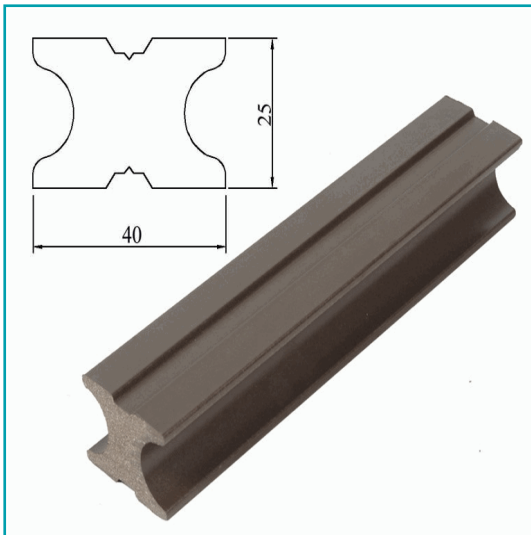

FICHA TÉCNICA

Perfil Vigüeta Wpc Para Montaje Piso Deck Exteriores 25X40X2900 Mm - Compuesta Por Madera Y Pvc Resistente Al Calor, Apto Para Temperaturas Desde -40 A 60 Grados Centígrados, Hidrófugo, Alta Resistencia Al Desgaste -Fácil De Cortar E Instalar.

CÓDIGO:
DE086

***Nombre:** Perfil Vigüeta WPC para montaje piso Deck exteriores 25x40x2900 mm

¿Dónde usarlo?: Pisos, Paredes, techos, muebles

Características: Fácil de cortar e instalar.

Código de Barras: 7454891673373

Código de producto: DE086

Color: Marron Oscuro

Marca: CARBONE

Materiales: Madera y plástico

Medida: 23x140x2900 mm

Procedencia: Importado

Resiste: Calor, humedad, interperie, UV, golpes, desgaste y arañazos

Se vende por: Unidad

Usos: Decoración

INFORMACIÓN ADICIONAL

Perfil Vigüeta Wpc Para Montaje Piso Deck Exteriores 25X40X2900 Mm - Compuesta Por Madera Y Pvc Resistente Al Calor, Apto Para Temperaturas Desde -40 A 60 Grados Centígrados, Hidrófugo, Alta Resistencia Al Desgaste