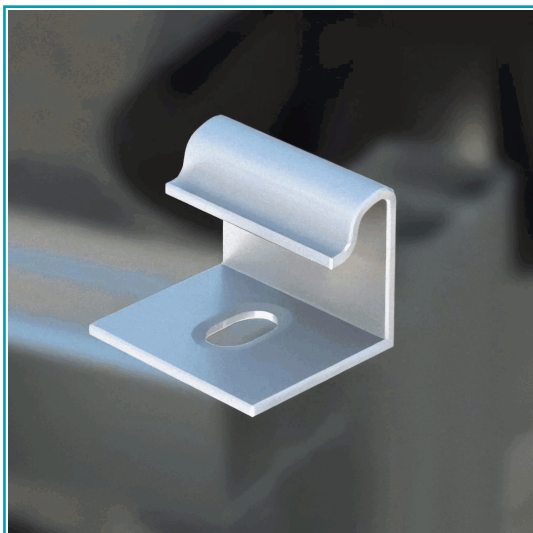

## FICHA TÉCNICA

Grapa Clip Inicial L Metálico Para Pisos Deck 50 Pcs

**CÓDIGO:**  
**DE088**

**\*Nombre:** Grapa Clip Inicial L metálico para pisos Deck 50 pcs

**¿Dónde usarlo?:** Pisos, Paredes, techos, muebles

**Características:** Fácil de instalar.

**Código de Barras:** 7454891673375

**Código de producto:** DE088

**Color:** Acero Galvanizado

**Marca:** CARBONE

**Materiales:** METAL

**Medida:**

**Procedencia:** Importado