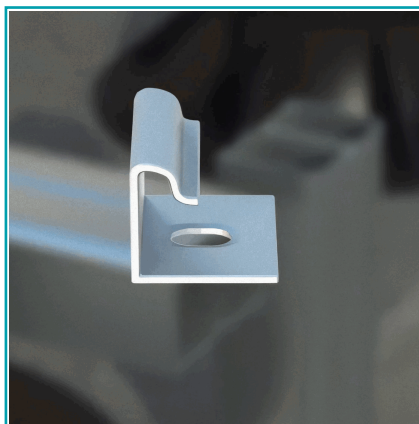

## FICHA TÉCNICA

Grapa Clip Inicial L Metálico Para Pisos Deck 50 Pcs

**CÓDIGO:**  
**DE088**

**\*Nombre:** Grapa Clip Inicial L metálico para pisos Deck 50 pcs

**¿Dónde usarlo?:** Pisos, Paredes, techos, muebles

**Características:** Fácil de instalar.

**Código de Barras:** 7454891673375

**Código de producto:** DE088

**Color:** Acero Galvanizado

**Marca:** CARBONE

**Materiales:** METAL

**Medida:**

**Procedencia:** Importado