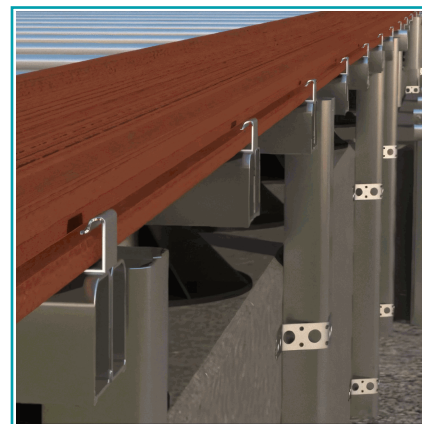

## FICHA TÉCNICA

Grapa Clip Inicial L Metálico Para Pisos Deck 50 Pcs

**CÓDIGO:**  
**DE088**

**\*Nombre:** Grapa Clip Inicial L metálico para pisos Deck 50 pcs

**¿Dónde usarlo?:** Pisos, Paredes, techos, muebles

**Características:** Fácil de instalar.

**Código de Barras:** 7454891673375

**Código de producto:** DE088

**Color:** Acero Galvanizado

**Marca:** CARBONE

**Materiales:** METAL

**Medida:**

**Procedencia:** Importado