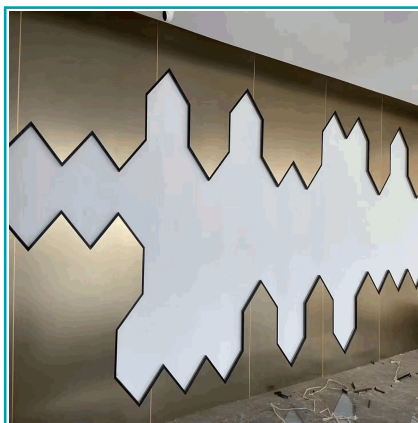

## FICHA TÉCNICA

Lámina De Acero Inoxidable Bronce Decorativo Recortable 1.22M X 2.80M X 5Mm (Do It Yourself)

**CÓDIGO:**  
**DE090**

**\*Nombre:** Lámina de Acero Inoxidable Bronce Decorativo recortable 1.22m x 2.80m x 5mm (Do it yourself)

**¿Dónde usarlo?:** Paredes, techos y muebles con HIGH TACK Pegamento

**Características:** Fácil de cortar e instalar.

**Código de Barras:** 7454891673381

**Código de producto:** DE090

**Color:** BRONZE SS