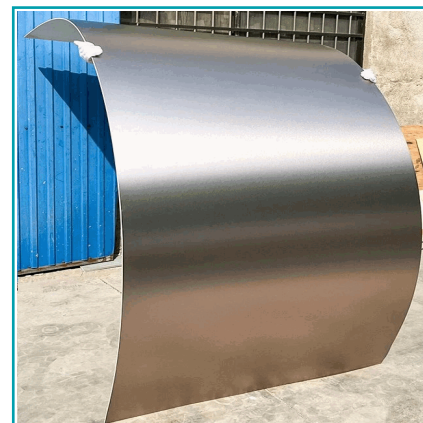

FICHA TÉCNICA

Lámina De Acero Inoxidable Satin Decorativo Recortable 1.22M X 2.80M X 5Mm (Do It Yourself)

CÓDIGO:
DE092

***Nombre:** Lámina de Acero Inoxidable Dark gray Decorativo recortable 1.22m x 2.80m x 5mm (Do it yourself)

¿Dónde usarlo?: Paredes, techos y muebles con HIGH TACK Pegamento

Características: Fácil de cortar e instalar.

Código de Barras: 7454891673383

Código de producto: DE092

Color: DARK GRAY SATIN SS

Marca: CARBONE

Materiales: Fibra de bamboo madera PVC

Medida: 1.22 m x 2.80 m x 5 mm.

Procedencia: Importado

Resiste: Fuego, anti termitas, arañazos.

Se vende por: Unidad

Usos: Decoración

INFORMACIÓN ADICIONAL

Lámina De Acero Inoxidable Dark Gray Decorativo Recortable 1.22M X 2.80M X 5Mm (Do It Yourself)