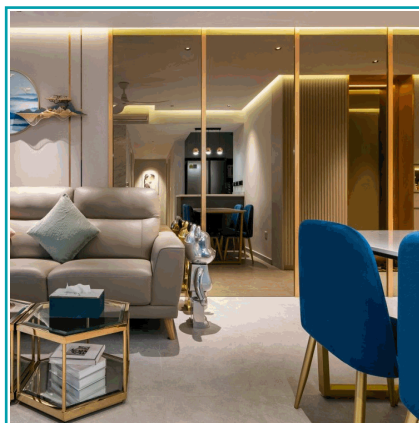

FICHA TÉCNICA

Lámina De Espejo Bronce Decorativo Recortable 1.22M X 2.80M X 5Mm (Do It Yourself)

CÓDIGO:
DE095

***Nombre:** Lámina de Espejo Bronce Decorativo recortable 1.22m x 2.80m x 5mm (Do it yourself)

¿Dónde usarlo?: Paredes, techos y muebles con HIGH TACK Pegamento

Características: Fácil de cortar e instalar.

Código de Barras: 7454891673385

Código de producto: DE095

Color: BRONZE MIRROR

Marca: CARBONE

Materiales: Fibra de bambú madera PVC Acrílico

Medida: 1.22 m x 2.80 m x 5 mm.

Procedencia: Importado

Resiste: Fuego, anti termitas, arañazos.

Se vende por: Unidad

Usos: Decoración

INFORMACIÓN ADICIONAL

Lámina De Espejo Bronce Decorativo Recortable 1.22M X 2.80M X 5Mm (Do It Yourself)
Madera Bamboo Y Pvc, Ultra Liviano