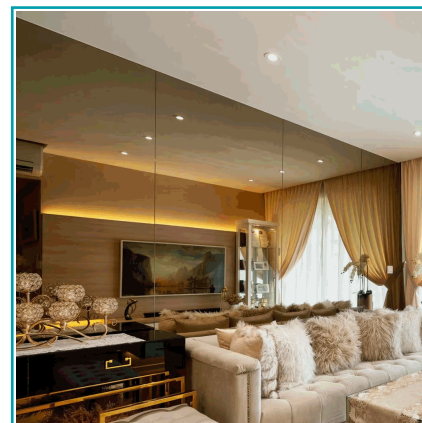

FICHA TÉCNICA

Lámina De Espejo Bronce Decorativo Recortable 1.22M X 2.80M X 5Mm (Do It Yourself)

CÓDIGO:
DE095

***Nombre:** Lámina de Espejo Bronce Decorativo recortable 1.22m x 2.80m x 5mm (Do it yourself)

¿Dónde usarlo?: Paredes, techos y muebles con HIGH TACK Pegamento

Características: Fácil de cortar e instalar.

Código de Barras: 7454891673385

Código de producto: DE095

Color: BRONZE MIRROR

Marca: CARBONE

Materiales: Fibra de bambú madera PVC Acrílico

Medida: 1.22 m x 2.80 m x 5 mm.

Procedencia: Importado

Resiste: Fuego, anti termitas, arañazos.

Se vende por: Unidad

Usos: Decoración

INFORMACIÓN ADICIONAL

Lámina De Espejo Bronce Decorativo Recortable 1.22M X 2.80M X 5Mm (Do It Yourself)
Madera Bamboo Y Pvc, Ultra Liviano