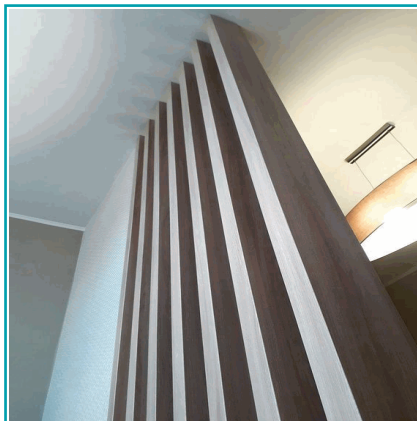

DE098  
Pérgola Decorativa Tubo rectangular  
WPC Textured Gray 100x50x3 mm

**CÓDIGO:**

**DE098**

## FICHA TÉCNICA

Pérgola Decorativa Tubo Wpc Textured Grey Rectangular 100X50X2900Mm Para Paredes, Techos, Muebles, Compuesto Madera Y Plástico.

**\*Nombre:** Pérgola Decorativa Tubo WPC Textured Grey rectangular 100x50x2900mm

**Características:** Fácil de cortar e instalar.

**Código de producto:** DE098

**Marca:** CARBONE

**Medida:** 100x50x2900 mm

**Resiste:** Calor, humedad, y arañazos

**Usos:** Decoración

**¿Dónde usarlo?:** Paredes, techos, muebles