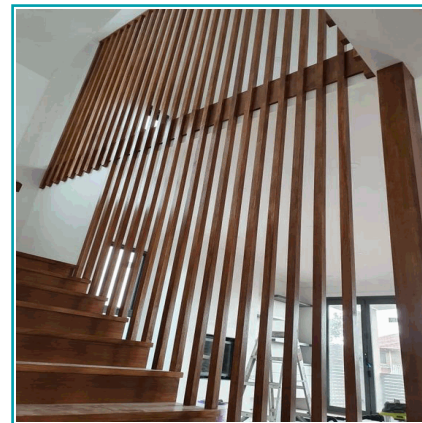

DE100
Pérgola Decorativa Tubo Cuadrada
WPC Dark Wood 50x50x3 mm

CÓDIGO:

DE100

FICHA TÉCNICA

Pérgola Decorativa Tubo Wpc Dark Wood Cuadrado 50X50X2900Mm Para Paredes, Techos, Muebles, Compuesto Madera Y Plástico.

***Nombre:** Pérgola Decorativa Tubo WPC Dark Wood Cuadrado 50x50x2900mm

Características: Fácil de cortar e instalar.

Código de producto: DE100

Marca: CARBONE

Medida: 50x50x2900 mm

Resiste: Calor, humedad y arañazos

Pérgola Decorativa Tubo Wpc Dark Wood Cuadrado 50X50X2900Mm Resistente Al Calor, Humedad, Y Arañazos.

-Fácil De Cortar E Instalar.

-Sistema De Unión Continua Con Varias Piezas

-Apariencia Realista A Madera, Con Acabado Texturizado