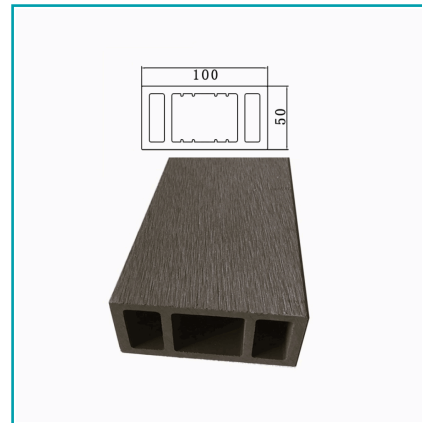

DE102
Pérgola Madera WPC Exteriores
Tubo rectangular Madera Wengue 100x50x2900mm

CÓDIGO:

DE102

FICHA TÉCNICA

Pérgola Wpc Tubo Rectangular Madera Wengue Exteriores 100X50X2900Mm, Techos, Muebles, Compuesto Madera Y Plástico. Para Uso En Exteriores E Interiores, Vida Util +15 Años.

***Nombre:** Pérgola WPC Tubo Rectangular Madera Wengue Exteriores 100x50x2900mm

¿Dónde usarlo?: Paredes, techos, muebles

Características: Fácil de cortar e instalar.

Código de Barras: 7454891673394

Código de producto: DE102

Color: Wengue

Marca: CARBONE

Materiales: Madera y plástico

Medida: 100X50X2900 mm

Procedencia: Importado

Resiste: Calor, humedad, interperie, UV, golpes y arañazos

Se vende por: Unidad

Usos: Decoración

INFORMACIÓN ADICIONAL

Pérgola Wpc Tubo Rectangular Madera Wengue Exteriores 100X50X2900Mm Resistente Al Calor, Apto Para Temperaturas Desde -40 A 60 Grados Centígrados, Hidrófugo.

- Compuesta Por Madera Y Pvc