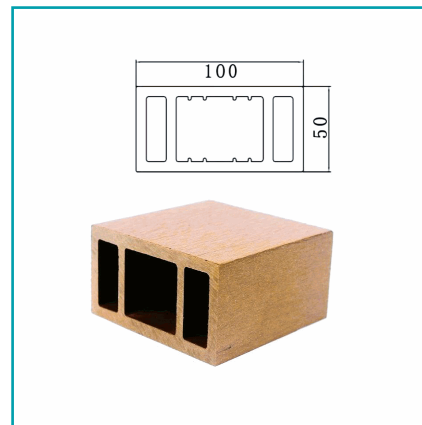

DE104
Pérgola Madera WPC Exteriores
Tubo rectangular Madera Abedul 100x50x2900 mm

CÓDIGO:

DE104

FICHA TÉCNICA

Pérgola Wpc Tubo Rectangular Madera Cedro Exteriores 100X50X2900Mm, Techos, Muebles, Compuesto Madera Y Plástico. Para Uso En Exteriores E Interiores, Vida Útil +15 Años.

***Nombre:** Pérgola WPC Tubo Rectangular Madera Abedul Exteriores 100x50x2900mm

Características: Fácil de cortar e instalar.

Código de producto: DE104

Marca: CARBONE

Medida: 100X50X2900 mm

Resiste: Calor, humedad, interperie, UV, golpes y arañazos

Usos: Decoración

¿Dónde usarlo?: Paredes, techos, muebles

Código de Barras: 7454891673396

Color: Abedul

Materiales: Madera y plástico

Procedencia: Importado

Se vende por: Unidad

INFORMACIÓN ADICIONAL

Pérgola Wpc Tubo Rectangular Madera Cedro Exteriores 100X50X2900Mm

- Compuesta Por Madera Y Pvc

Resistente Al Calor, Apto Para Temperaturas Desde -40 A 60 Grados Centígrados, Hidrófugo.

-Fácil De Cortar E Instalar.