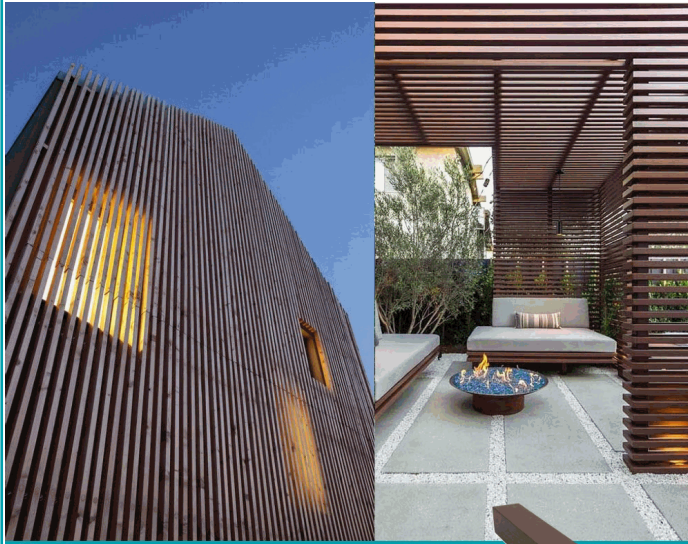

DE104
Pérgola Madera WPC Exteriores
Tubo Cuadrado Madera Wengue 50x50x2900mm