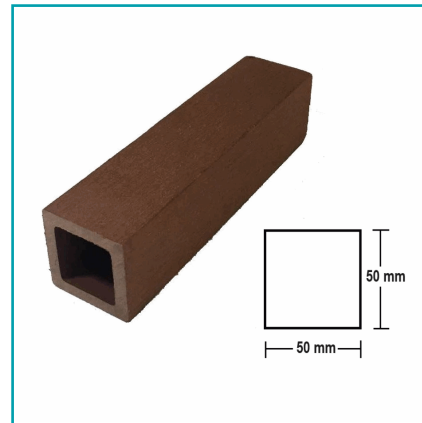

DE104
Pérgola Madera WPC Exteriores
Tubo Cuadrado Madera Wengue 50x50x2900mm

CÓDIGO:

DE105

FICHA TÉCNICA

Pérgola Wpc Tubo Rectangular Madera Wengue Exteriores 100X50X2900Mm, Techos, Muebles, Compuesto Madera Y Plástico. Para Uso En Exteriores E Interiores, Vida Útil +15 Años.

***Nombre:** Pérgola WPC Tubo Cuadrado Madera Wengue Exteriores 50x50x2900mm

Características: Fácil de cortar e instalar.

Código de producto: DE105

Marca: CARBONE

Medida: 50X50X2900 mm

Resiste: Calor, humedad, interperie, UV, golpes y arañazos

Usos: Decoración

¿Dónde usarlo?: Paredes, techos, muebles

Código de Barras: 7454891673397

Color: Wengue

Materiales: Madera y plástico

Procedencia: Importado

Se vende por: Unidad

INFORMACIÓN ADICIONAL

Pérgola Wpc Tubo Rectangular Madera Wengue Exteriores 100X50X2900Mm Resistente Al Calor, Apto Para Temperaturas Desde -40 A 60 Grados Centígrados, Hidrófugo.

- Compuesta Por Madera Y Pvc

-Fácil De Cortar E Instalar.