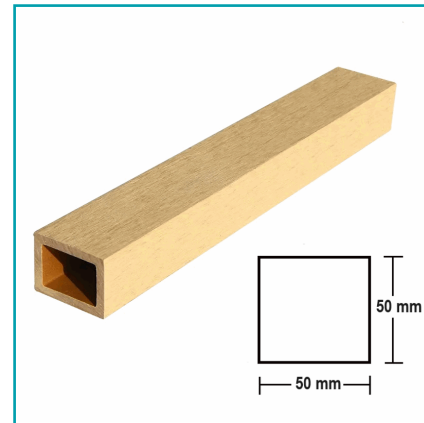

DE107
Pérgola Madera WPC Exteriores
Tubo Cuadrado Madera Abedul 50x50x2900mm

CÓDIGO:
DE107

FICHA TÉCNICA

Pérgola Wpc Tubo Cuadrado Madera Abedul Exteriores 50X50X2900Mm, Techos, Muebles, Compuesto Madera Y Plástico. Para Uso En Exteriores E Interiores, Vida Útil +15 Años.

***Nombre:** Pérgola WPC Tubo Cuadrado Madera Abedul Exteriores 50x50x2900mm

Características: Fácil de cortar e instalar.

Código de producto: DE107

Marca: CARBONE

Medida: 50X50X2900 mm

Resiste: Calor, humedad, interperie, UV, golpes y arañazos

Usos: Decoración

¿Dónde usarlo?: Paredes, techos, muebles

Código de Barras: 7454891673399

Color: Abedul

Materiales: Madera y plástico

Procedencia: Importado

Se vende por: Unidad

INFORMACIÓN ADICIONAL

Pérgola Wpc Tubo Cuadrado Madera Abedul Exteriores 50X50X2900Mm Resistente Al Calor, Apto Para Temperaturas Desde -40 A 60 Grados Centígrados, Hidrófugo.

- Compuesta Por Madera Y Pvc

-Fácil De Cortar E Instalar.