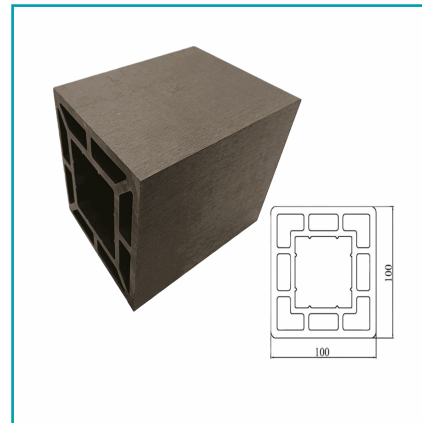

DE108
Pérgola Madera WPC Exteriores
Tubo Cuadrado Madera Wengue 100x100x2900 mm

CÓDIGO:

DE108

FICHA TÉCNICA

Pérgola Wpc Tubo Cuadrado Grande Madera Wengue Exteriores 100X100X2900Mm, Techos, Muebles, Compuesto Madera Y Plástico. Para Uso En Exteriores E Interiores, Vida Útil +15 Años.

***Nombre:** Pérgola WPC Tubo Cuadrado Grande Madera Wengue Exteriores 100x100x2900mm

Características: Fácil de cortar e instalar.

Código de producto: DE108

Marca: CARBONE

Medida: 100X100X2900 mm

Resiste: Calor, humedad, interperie, UV, golpes y arañazos

Usos: Decoración

¿Dónde usarlo?: Paredes, techos, muebles

Código de Barras: 7454891673400

Color: Wengue

Materiales: Madera y plástico

Procedencia: Importado

Se vende por: Unidad

INFORMACIÓN ADICIONAL

Pérgola Wpc Tubo Cuadrado Grande Madera Wengue Exteriores 100X100X2900Mm Resistente Al Calor, Apto Para Temperaturas Desde -40 A 60 Grados Centígrados, Hidrófugo.

-Fácil De Cortar E Instalar.

-Sistema De Unión Continua Con Varias Piezas