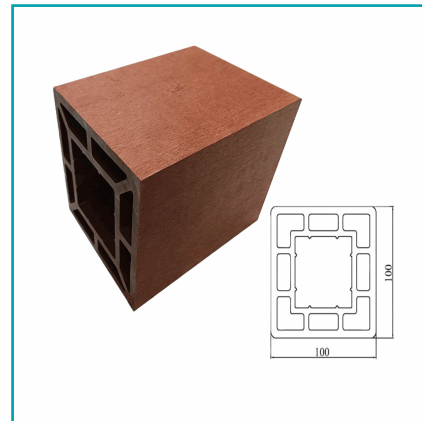

DE109
Pérgola Madera WPC Exteriores
Tubo Cuadrado Madera Cedro 100x100x2900 mm

CÓDIGO:

DE109

FICHA TÉCNICA

Pérgola Wpc Tubo Cuadrado Grande Madera Cedro Exteriores 100X100X2900Mm, Techos, Muebles, Compuesto Madera Y Plástico. Para Uso En Exteriores E Interiores, Vida Útil +15 Años.

***Nombre:** Pérgola WPC Tubo Cuadrado Grande Madera Cedro Exteriores 100x100x2900mm

Características: Fácil de cortar e instalar.

Código de producto: DE109

Marca: CARBONE

Medida: 100X100X2900 mm

Resiste: Calor, humedad, interperie, UV, golpes y arañazos

Usos: Decoración

¿Dónde usarlo?: Paredes, techos, muebles

Código de Barras: 7454891673401

Color: Cedro

Materiales: Madera y plástico

Procedencia: Importado

Se vende por: Unidad

INFORMACIÓN ADICIONAL

Pérgola Wpc Tubo Cuadrado Grande Madera Cedro Exteriores 100X100X2900Mm - Compuesta Por Madera Y Pvc Resistente Al Calor, Apto Para Temperaturas Desde -40 A 60 Grados Centígrados, Hidrófugo.

-Fácil De Cortar E Instalar.