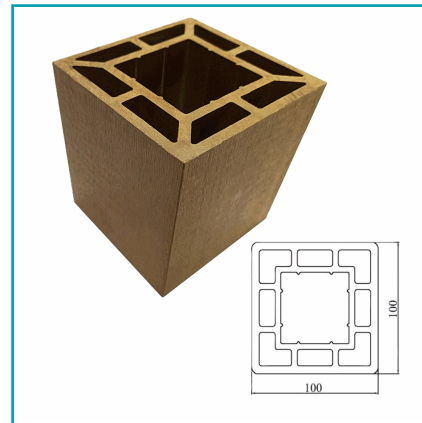

DE110
Pérgola Madera WPC Exteriores
Tubo Cuadrado Madera Abedul 100x100x2900 mm

CÓDIGO:

DE110

FICHA TÉCNICA

Pérgola Wpc Tubo Cuadrado Grande Madera Abedul Exteriores 100X100X2900Mm, Techos, Muebles, Compuesto Madera Y Plástico. Para Uso En Exteriores E Interiores, Vida Útil +15 Años.

***Nombre:** Pérgola WPC Tubo Cuadrado Grande Madera Abedul Exteriores 100x100x2900mm

Características: Fácil de cortar e instalar.

Código de producto: DE110

Marca: CARBONE

Medida: 100X100X2900 mm

Resiste: Calor, humedad, interperie, UV, golpes y arañazos

Usos: Decoración

¿Dónde usarlo?: Paredes, techos, muebles

Código de Barras: 7454891673402

Color: Abedul

Materiales: Madera y plástico

Procedencia: Importado

Se vende por: Unidad

INFORMACIÓN ADICIONAL

Pérgola Wpc Tubo Cuadrado Grande Madera Abedul Exteriores 100X100X2900Mm Resistente Al Calor, Apto Para Temperaturas Desde -40 A 60 Grados Centígrados, Hidrófugo.

-Fácil De Cortar E Instalar.

-Sistema De Unión Continua Con Varias Piezas