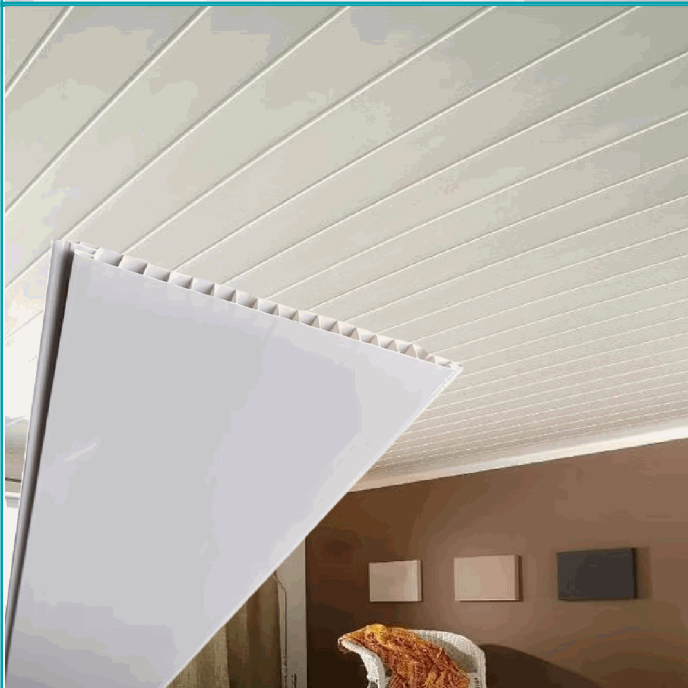

CIELO RASO PVC TECHO BLANCO MATE

RESISTENTE A HUMEDAD

FÁCIL INSTALACIÓN

ALTA DURABILIDAD