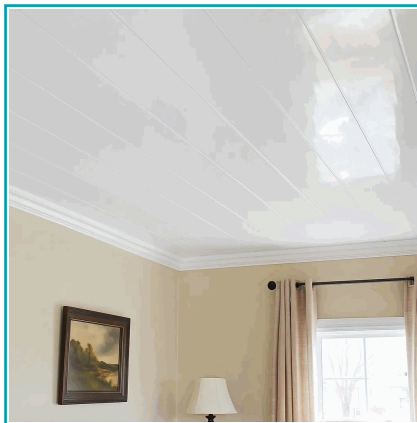

FICHA TÉCNICA

Cielo Raso Pvc Techo Blanco Mate Panel 20Cm X 8Mm X 5.95M Resistente A Humedad Fácil Instalación Alta Durabilidad

CÓDIGO:
DE171

***Color:** blanco

***Nombre:** Cielo Raso PVC techo Blanco mate panel 20cm x 8mm x 5.95m Resistente a Humedad Fácil Instalación Alta Durabilidad

¿Dónde usarlo?: Decorativo para interiores.

Características: Fácil de cortar e instalar.

Código de Barras: 7454891673512

Código de producto: DE171

Color: Blanco

Marca: CARBONE

Materiales: Compuesto plástico de alta calidad con acabado piedra.

Cielo Raso Pvc En Panamá De 20 Cm De Ancho, 8 Mm De Espesor Y 5.95 M De Largo. Resistente A La Humedad Y Al Clima Tropical, Fácil De Instalar, Moderno Y Con Garantía De 15 Años Contra Decoloración. Perfecto Para Interiores Y Exteriores, Brindando Un Acabado Elegante Y Duradero.

Dale A Tus Espacios Un Acabado Moderno Y Funcional Con Nuestro Cielo Raso De Pvc.

Diseñado Para Brindar Durabilidad, Resistencia A La Humedad Y Fácil Instalación, Es Perfecto Para Interiores Residenciales, Comerciales U Oficinas.