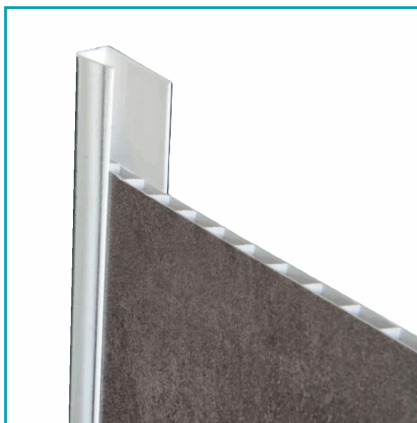

FICHA TÉCNICA

Remate Terminal Tipo C Accesorio Cielo Raso Pvc Techo Blanco 5.95M
Resistente A Humedad Fácil Instalación Alta Durabilidad

CÓDIGO:
DE171-TERMINAL-C

***Color:** Blanco

***Nombre:** Remate terminal tipo C accesorio Cielo Raso PVC techo Blanco 5.95m Resistente a Humedad Fácil Instalación Alta Durabilidad

¿Dónde usarlo?: Decorativo para interiores.

Características: Fácil de cortar e instalar.

Código de Barras: 7454891673520

Código de producto: DE171-TERMINAL-C

Color: Blanco

Marca: CARBONE

Materiales: PVC BLANCO

Medida 3: 5.95 m largo

Procedencia: Importado

Resiste: Anti termitas, alto tráfico.

Se vende por: Unidad

Usos: Decoración

INFORMACIÓN ADICIONAL

Remate Terminal Tipo C Accesorio Cielo Raso Pvc Techo Blanco 5.95M Resistente A Humedad Fácil Instalación Alta Durabilidad

De171 - Cielo Raso Pvc En Panamá De 20 Cm De Ancho, 8 Mm De Espesor Y 5.95 M De Largo. Resistente A La Humedad Y Al Clima Tropical, Fácil De Instalar, Moderno Y Con Garantía De 15 Años Contra Decoloración. Perfecto Para Interiores Y Exteriores, Brindando Un Acabado Elegante Y Duradero.