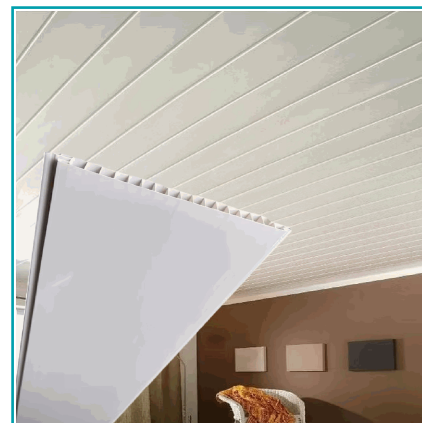

FICHA TÉCNICA

Remate Terminal Tipo C Accesorio Cielo Raso Pvc Techo Blanco 5.95M
Resistente A Humedad Fácil Instalación Alta Durabilidad

CÓDIGO:
DE171-TERMINAL-C

***Color:** Blanco

***Nombre:** Remate terminal tipo C accesorio Cielo Raso PVC techo Blanco 5.95m Resistente a Humedad Fácil Instalación Alta Durabilidad

¿Dónde usarlo?: Decorativo para interiores.

Características: Fácil de cortar e instalar.

Código de Barras: 7454891673520

Código de producto: DE171-TERMINAL-C

Color: Blanco

Marca: CARBONE

Materiales: PVC BLANCO

Medida 3: 5.95 m largo

Procedencia: Importado

Resiste: Anti termitas, alto tráfico.

Se vende por: Unidad

Usos: Decoración

INFORMACIÓN ADICIONAL

Remate Terminal Tipo C Accesorio Cielo Raso Pvc Techo Blanco 5.95M Resistente A Humedad Fácil Instalación Alta Durabilidad

Dale A Tus Espacios Un Acabado Moderno Y Funcional Con Nuestro Cielo Raso De Pvc .

Diseñado Para Brindar Durabilidad, Resistencia A La Humedad Y Fácil Instalación, Es Perfecto Para Interiores Residenciales, Comerciales U Oficinas.