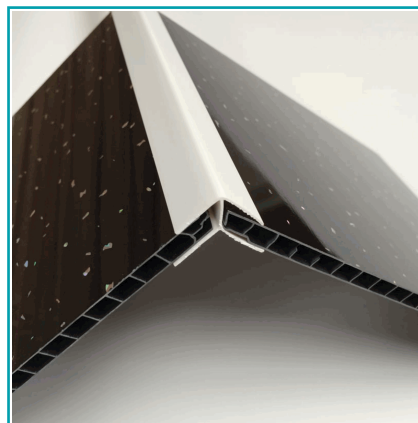

FICHA TÉCNICA

Perfil Esquina Exterior Accesorio Cielo Raso Pvc Techo Blanco Brillo 5.95M
Resistente A Humedad Fácil Instalación Alta Durabilidad

CÓDIGO:

DE171.1-ESQUINA-EXT

***Color:** BLANCO BRILLO

***Nombre:** Perfil esquina exterior accesorio Cielo Raso PVC techo BLANCO BRILLO 5.95m Resistente a Humedad Fácil Instalación Alta Durabilidad

¿Dónde usarlo?: Decorativo para interiores.

Características: Fácil de cortar e instalar.

Código de Barras: DE171.1-ESQUINA-EXT

Código de producto: DE171.1-ESQUINA-EXT

Color: Blanco

Marca: CARBONE

Materiales: PVC BLANCO

Medida 3: 5.95 m largo

Procedencia: Importado

Resiste: Anti termitas, alto tráfico.

Se vende por: Unidad

Usos: Decoración

INFORMACIÓN ADICIONAL

Perfil Esquina Exterior Accesorio Cielo Raso Pvc Techo Blanco Brillo 5.95M Resistente A Humedad Fácil Instalación Alta Durabilidad

Para Cielo Raso Pvc En Panamá De 20 Cm De Ancho, 8 Mm De Espesor Y 5.95 M De Largo. Resistente A La Humedad Y Al Clima Tropical, Fácil De Instalar, Moderno Y Con Garantía De 15 Años Contra Decoloración. Perfecto Para Interiores Y Exteriores, Brindando Un Acabado Elegante Y Duradero.