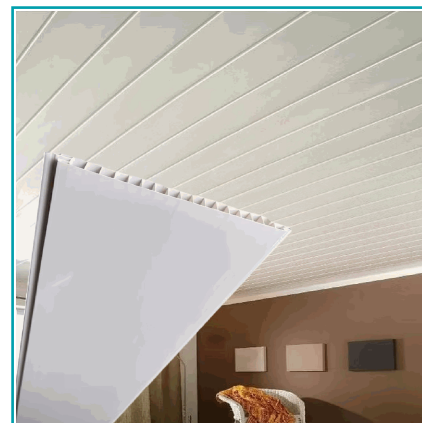

FICHA TÉCNICA

Remate Terminal Tipo C Accesorio Cielo Raso Pvc Techo Blanco Brillo 5.95M
Resistente A Humedad Fácil Instalación Alta Durabilidad

CÓDIGO:
DE171.1-TERMINAL-C

***Color:** Blanco BRILLO

***Nombre:** Remate terminal tipo C accesorio Cielo Raso PVC techo Blanco BRILLO 5.95m Resistente a Humedad Fácil Instalación Alta Durabilidad

¿Dónde usarlo?: Decorativo para interiores.

Características: Fácil de cortar e instalar.

Código de Barras: DE171.1-TERMINAL-C

Código de producto: DE171.1-TERMINAL-C

Color: Blanco

Marca: CARBONE

Materiales: PVC BLANCO

De171 - Cielo Raso Pvc En Panamá De 20 Cm De Ancho, 8 Mm De Espesor Y 5.95 M De Largo. Resistente A La Humedad Y Al Clima Tropical, Fácil De Instalar, Moderno Y Con Garantía De 15 Años Contra Decoloración. Perfecto Para Interiores Y Exteriores, Brindando Un Acabado Elegante Y Duradero.

Dale A Tus Espacios Un Acabado Moderno Y Funcional Con Nuestro Cielo Raso De Pvc.

Diseñado Para Brindar Durabilidad, Resistencia A La Humedad Y Fácil Instalación, Es Perfecto Para Interiores Residenciales, Comerciales U Oficinas.