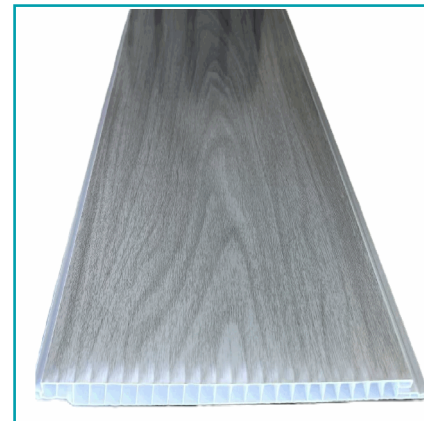

FICHA TÉCNICA

Cielo Raso Pvc Techo Gris Madera Panel 20Cm X 8Mm X 5.95M Resistente A Humedad Fácil Instalación Alta Durabilidad

CÓDIGO:
DE172

***Color:** Gris madera

***Nombre:** Cielo Raso PVC techo Gris madera panel 20cm x 8mm x 5.95m Resistente a Humedad Fácil Instalación Alta Durabilidad

¿Dónde usarlo?: Decorativo para interiores.

Características: Fácil de cortar e instalar.

Código de Barras: 7454891673513

Código de producto: DE172

Color: Gris-Mate

Marca: CARBONE

Materiales: Compuesto plástico de alta calidad con acabado piedra.

Medida: 20 cm ancho

Medida 2: 8 mm espesor

Medida 3: 5.95 m largo

Procedencia: Importado

Resiste: Anti termitas, alto tráfico.

Se vende por: Unidad

Usos: Decoración

INFORMACIÓN ADICIONAL

Cielo Raso Pvc En Panamá De 20 Cm De Ancho, 8 Mm De Espesor Y 5.95 M De Largo. Resistente A La Humedad Y Al Clima Tropical, Fácil De Instalar, Moderno Y Con Garantía De 15 Años Contra Decoloración. Perfecto Para Interiores Y Exteriores, Brindando Un Acabado Elegante Y Duradero.