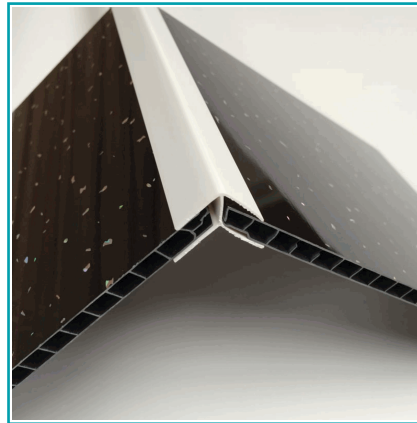

## FICHA TÉCNICA

Perfil Esquina Exterior Accesorio Cielo Raso Pvc Techo Gris Madera 5.95M  
Resistente A Humedad Fácil Instalación Alta Durabilidad

**\*Color:** Gris madera

**¿Dónde usarlo?:** Decorativo para interiores.

**Código de Barras:** 7454891673525

**Color:** Gris

**Materiales:** PVC BLANCO

**Procedencia:** Importado

**Se vende por:** Unidad

**\*Nombre:** Perfil esquina exterior accesorio Cielo Raso PVC techo Gris Madera 5.95m Resistente a Humedad Fácil Instalación Alta Durabilidad

## INFORMACIÓN ADICIONAL

Perfil Esquina Exterior Accesorio Cielo Raso Pvc Techo Gris Madera 5.95M Resistente A Humedad Fácil Instalación Alta Durabilidad

Cielo Raso Pvc En Panamá De 20 Cm De Ancho, 8 Mm De Espesor Y 5.95 M De Largo. Resistente A La Humedad Y Al Clima Tropical, Fácil De Instalar, Moderno Y Con Garantía De 15 Años Contra Decoloración. Perfecto Para Interiores Y Exteriores, Brindando Un Acabado Elegante Y Duradero.

Dale A Tus Espacios Un Acabado Moderno Y Funcional Con Nuestro Cielo Raso De Pvc.

Diseñado Para Brindar Durabilidad, Resistencia A La Humedad Y Fácil Instalación, Es Perfecto Para Interiores Residenciales, Comerciales U Oficinas.