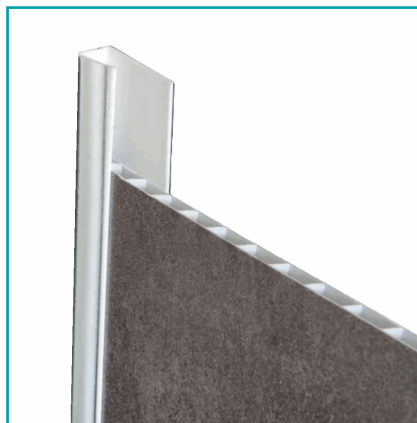

CÓDIGO:
DE172-TERMINAL-C

FICHA TÉCNICA

Remate Terminal Tipo C Accesorio Cielo Raso Pvc Techo Madera Gris 5.95M
Resistente A Humedad Fácil Instalación Alta Durabilidad

***Color:** Gris Madera

¿Dónde usarlo?: Decorativo para interiores.

Código de Barras: 7454891673521

Color: Gris

Materiales: PVC BLANCO

Procedencia: Importado

Se vende por: Unidad

***Nombre:** Remate terminal tipo C accesorio Cielo Raso PVC techo Madera Gris 5.95m Resistente a Humedad Fácil Instalación Alta Durabilidad

Características: Fácil de cortar e instalar.

Código de producto: DE172-TERMINAL-C

Marca: CARBONE

Medida 3: 5.95 m largo

Resiste: Anti termitas, alto tráfico.

Usos: Decoración

INFORMACIÓN ADICIONAL

Remate Terminal Tipo C Accesorio Cielo Raso Pvc Techo Madera Gris 5.95M Resistente A Humedad Fácil Instalación Alta Durabilidad

De171 - Cielo Raso Pvc En Panamá De 20 Cm De Ancho, 8 Mm De Espesor Y 5.95 M De Largo. Resistente A La Humedad Y Al Clima Tropical, Fácil De Instalar, Moderno Y Con Garantía De 15 Años Contra Decoloración. Perfecto Para Interiores Y Exteriores, Brindando Un Acabado Elegante Y Duradero.