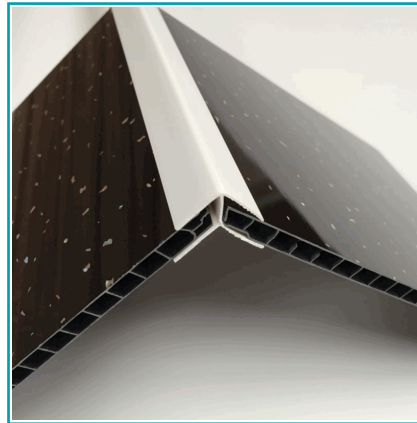

FICHA TÉCNICA

Perfil Esquina Exterior Accesorio Cielo Raso Pvc Techo Nogal Madera Madera 5.95M Resistente A Humedad Fácil Instalación Alta Durabilidad

CÓDIGO:
DE173-ESQUINA-EXT

***Color:** Nogal madera

***Nombre:** Perfil esquina exterior accesorio Cielo Raso PVC techo Nogal Madera Madera 5.95m Resistente a Humedad Fácil Instalación Alta Durabilidad

¿Dónde usarlo?: Decorativo para interiores.

Características: Fácil de cortar e instalar.

Código de Barras: 7454891673526

Código de producto: DE173-ESQUINA-EXT

Color: Nogal

Marca: CARBONE

Materiales: PVC BLANCO

Cielo Raso Pvc En Panamá De 20 Cm De Ancho, 8 Mm De Espesor Y 5.95 M De Largo. Resistente A La Humedad Y Al Clima Tropical, Fácil De Instalar, Moderno Y Con Garantía De 15 Años Contra Decoloración. Perfecto Para Interiores Y Exteriores, Brindando Un Acabado Elegante Y Duradero.

Dale A Tus Espacios Un Acabado Moderno Y Funcional Con Nuestro Cielo Raso De Pvc.

Diseñado Para Brindar Durabilidad, Resistencia A La Humedad Y Fácil Instalación, Es Perfecto Para Interiores Residenciales, Comerciales U Oficinas.