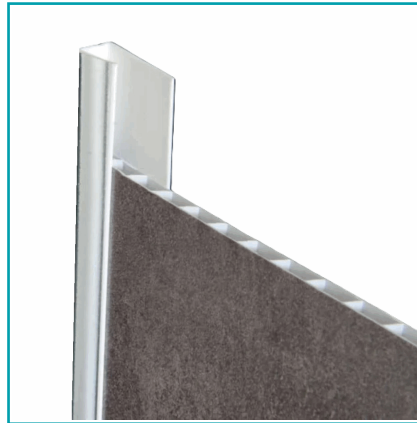

## FICHA TÉCNICA

Remate Terminal Tipo C Accesorio Cielo Raso Pvc Techo Madera Nogal 5.95M  
Resistente A Humedad Fácil Instalación Alta Durabilidad

**CÓDIGO:**  
**DE173-TERMINAL-C**

**\*Color:** Nogal Madera

**\*Nombre:** Remate terminal tipo C accesorio Cielo Raso PVC techo Madera Nogal 5.95m Resistente a Humedad Fácil Instalación Alta Durabilidad

**¿Dónde usarlo?:** Decorativo para interiores.

**Características:** Fácil de cortar e instalar.

**Código de Barras:** 745489167352

**Código de producto:** DE173-TERMINAL-C

**Color:** Nogal

**Marca:** CARBONE

**Materiales:** PVC BLANCO

**Medida 3:** 5.95 m largo

**Procedencia:** Importado

**Resiste:** Anti termitas, alto tráfico.

## INFORMACIÓN ADICIONAL

Remate Terminal Tipo C Accesorio Cielo Raso Pvc Techo Madera Nogal 5.95M Resistente A Humedad Fácil Instalación Alta Durabilidad

De171 - Cielo Raso Pvc En Panamá De 20 Cm De Ancho, 8 Mm De Espesor Y 5.95 M De Largo. Resistente A La Humedad Y Al Clima Tropical, Fácil De Instalar, Moderno Y Con Garantía De 15 Años Contra Decoloración. Perfecto Para Interiores Y Exteriores, Brindando Un Acabado Elegante Y Duradero.