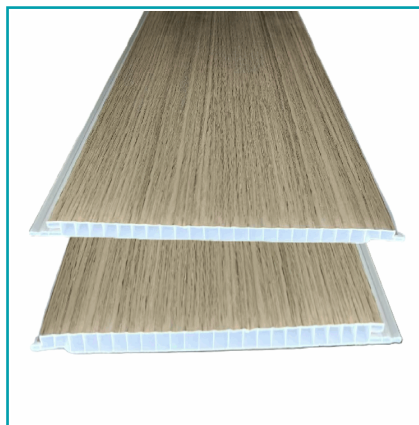

FICHA TÉCNICA

Cielo Raso Pvc Techo Fresno Madera Panel 20Cm X 8Mm X 5.95M Resistente A Humedad Fácil Instalación Alta Durabilidad

CÓDIGO:
DE174

***Color:** Madera Fresno

¿Dónde usarlo?: Decorativo para interiores.

Código de Barras: 7454891673515

Color: Fresno

Materiales: Compuesto plástico de alta calidad con acabado piedra.

Medida 2: 8 mm espesor

Procedencia: Importado

Se vende por: Unidad

***Nombre:** Cielo Raso PVC techo Fresno madera panel 20cm x 8mm x 5.95m Resistente a Humedad Fácil Instalación Alta Durabilidad

Características: Fácil de cortar e instalar.

Código de producto: DE174

Marca: CARBONE

Medida: 20 cm ancho

Medida 3: 5.95 m largo

Resiste: Anti termitas, alto tráfico.

Usos: Decoración

INFORMACIÓN ADICIONAL

Cielo Raso Pvc En Panamá De 20 Cm De Ancho, 8 Mm De Espesor Y 5.95 M De Largo. Resistente A La Humedad Y Al Clima Tropical, Fácil De Instalar, Moderno Y Con Garantía De 15 Años Contra Decoloración. Perfecto Para Interiores Y Exteriores, Brindando Un Acabado Elegante Y Duradero.