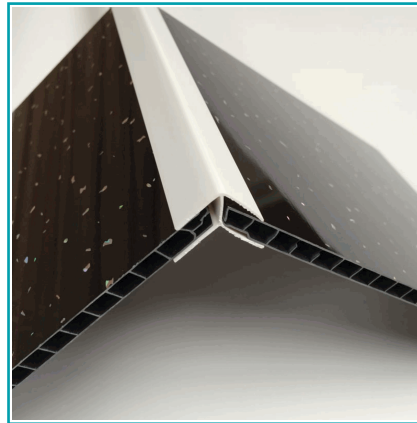

**PERFIL ESQUINA EXTERIOR ACCESORIO CIELO RASO PVC TECHO FRESNO MADERA 5.95M**

RESISTENTE A HUMEDAD

FÁCIL INSTALACIÓN

ALTA DURABILIDAD

FUNCIONA COMO CUBRECÁNTOS EXTERIOR DE BORDE TECHO PVC

## FICHA TÉCNICA

Perfil Esquina Exterior Accesorio Cielo Raso Pvc Techo Fresno Madera Madera 5.95M Resistente A Humedad Fácil Instalación Alta Durabilidad

**CÓDIGO:**

**DE174-ESQUINA-EXT**

**\*Color:** Fresno madera

## INFORMACIÓN ADICIONAL

Perfil Esquina Exterior Accesorio Cielo Raso Pvc Techo Fresno Madera Madera 5.95M Resistente A Humedad Fácil Instalación Alta Durabilidad

Cielo Raso Pvc En Panamá De 20 Cm De Ancho, 8 Mm De Espesor Y 5.95 M De Largo. Resistente A La Humedad Y Al Clima Tropical, Fácil De Instalar, Moderno Y Con Garantía De 15 Años Contra Decoloración. Perfecto Para Interiores Y Exteriores, Brindando Un Acabado Elegante Y Duradero.

Dale A Tus Espacios Un Acabado Moderno Y Funcional Con Nuestro Cielo Raso De Pvc.

Diseñado Para Brindar Durabilidad, Resistencia A La Humedad Y Fácil Instalación, Es Perfecto Para Interiores Residenciales, Comerciales U Oficinas.