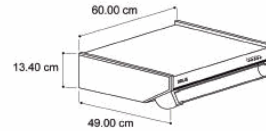

DRIJA

Extractores de Grasa **12** MESES DE GARANTÍA
Tipo Compactos

Compacta 60 / Compacta 76

CARACTERÍSTICAS

DETALLES TÉCNICOS

Datos de Consumo

Compacta 60