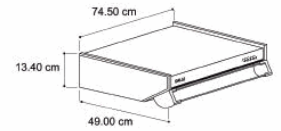

Compacta 76