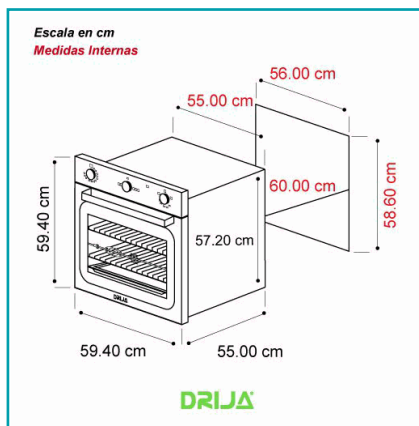

FICHA TÉCNICA

Horno A Gas Grill Empotrable. Modelo Europa 60.

CÓDIGO:
DR25.1

***Nombre:** Horno Empotrable a Gas.

Alto (cm): Interno: 55 cm. Externo: 59.4 cm

Ancho (cm): Interno: 55 cm. Externo: 59.4 cm

Cantidad x Empaque: 1

Capacidad: Capacidad Útil de 72 Litros

Características: Horno Multifuncional con 5 Métodos de Calentamiento; Gratinador Eléctrico; Control Electrónico y Mecánico; Temporizador Digital de Apagado Automático; 5 Posiciones de Bandeja; Bandeja Recolectora; Bandeja Recolectora

Modelo: EUROPA 60 GAS GRILL

Peso (Kg): 35.6 Kg

Presentación: Caja

Procedencia: Importado

Profundidad (cm): 55 cm

Se vende por: Unidad

Temperatura: Temperatura Máxima de 260 Grados

Tiempo: Temporizador Digital de Apagado Automático