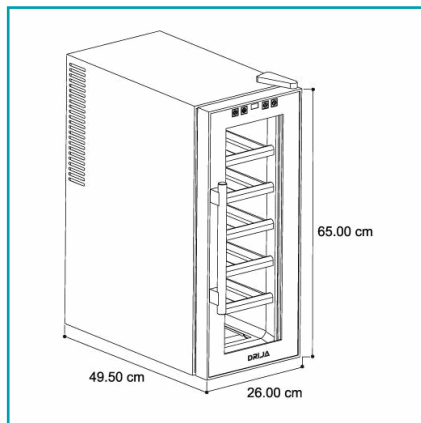

## FICHA TÉCNICA

Vinera Termoelectrica 12 Botellas. Modelo Savignon 12. Nuestras Vineras Con Enfriamiento Termoeléctrico Te Garantizan El Almacenamiento De Tus Vinos Por Un Tiempo Más Prolongado.

**CÓDIGO:**  
**DR30**

Características:

- Capacidad Para 12 Botellas.
- Volumen 35L
- Enfriamiento Termoeléctrico.
- Acero Inoxidable. (304)
- Pantalla Led.
- Iluminación Led Blanca.
- Control Digital.
- Rejillas De Madera.

Datos De Consumo: