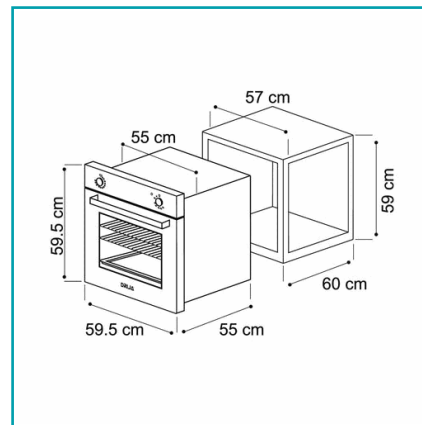

CÓDIGO:
DR38

FICHA TÉCNICA

Horno De Gas Empotrable. Modelo Oceania 60. Sus Puertas Son Fabricadas En Vidrio Espejo Templado, Un Vidrio De Seguridad, Lo Cual Los Hace Mucho Más Resistentes Que Los Normales.

***Nombre:** Horno Empotrable a Gas

Ancho (cm): Externo Frontal: 59.4 cm. / Externo: 55.0 cm, Interno: 56.0 cm

Capacidad: Capacidad Útil de 62 Litros

Características 2:

Código de producto: DR38

Especificaciones: Puerta triple vidrio; Sistema de enfriamiento tangencial.

Marca: DRIJA

Materiales: Manilla de Aluminio; Puerta de Vidrio Tipo Espejo

Peso (Kg): 37 Kg.

Procedencia: Importado

Se vende por: Unidad

Tiempo:

Usos: Cocina

Alto (cm): Externo Frontal: 59.4 cm. / Externo: 57.2 cm, Interno: 58.0 cm

Modelo: Oceanía 60 a Gas

Presentación: Caja

Profundidad (cm): Externo: 55.0 cm, Interno: 60.0 cm

Temperatura:

Tipo: Hornos

Voltaje: 110V / 60Hz

INFORMACIÓN ADICIONAL

Horno De Gas Empotrable. Modelo Oceania 60.