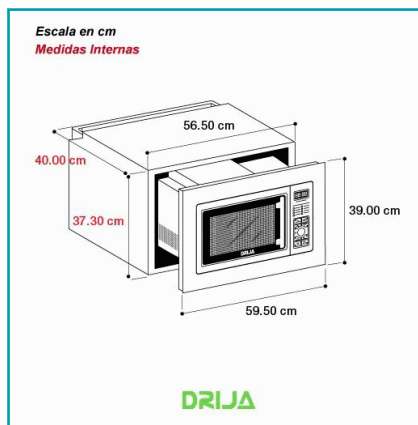

## FICHA TÉCNICA

Horno Microondas Empotrable. Florencia 25 L.

**\*Nombre:** Horno microondas empotrable. Florencia 25 L.

**Código de Barras:** DR44

**Código de producto:** DR44

**Tipo:** Hornos

## INFORMACIÓN ADICIONAL

Horno Microondas Empotrable. Florencia 25 L.

- Acero Inoxidable Ss304.
- Sistema De Bloqueo Infantil.
- Manilla De Aluminio.
- Panel De Control Touch.
- Cavidad Interna De Acero Inoxidable.
- Descongela Por Pesos.
- Cocción Grill.
- Reloj Digital.
- Alimentación 110V – 12V – 60Hz.
- Potencia 900W.
- Contiene: 1 Plato De Vidrio Giratorio, 1 Rejilla Metálica Y Capacidad De 25 Litros.

**Escala en cm**  
**Medidas Internas**

**DRIJA**