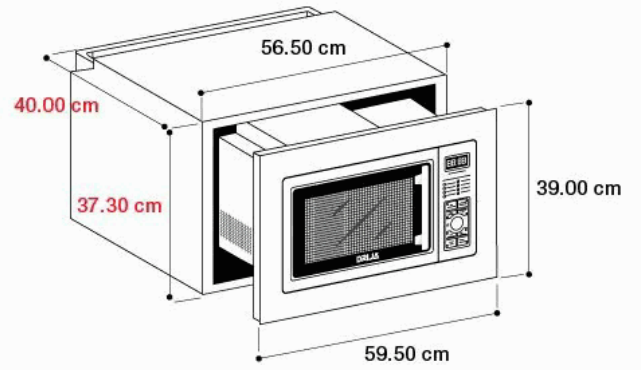

## FICHA TÉCNICA

Horno Microondas Empotrable. Florencia 25 L.

**\*Nombre:** Horno microondas empotrable. Florencia 25 L.

**Código de Barras:** DR44

**Código de producto:** DR44

**Tipo:** Hornos

## INFORMACIÓN ADICIONAL

Horno Microondas Empotrable. Florencia 25 L.

- Acero Inoxidable Ss304.
- Sistema De Bloqueo Infantil.
- Manilla De Aluminio.
- Panel De Control Touch.
- Cavidad Interna De Acero Inoxidable.
- Descongela Por Pesos.
- Cocción Grill.
- Reloj Digital.
- Alimentación 110V – 12V – 60Hz.
- Potencia 900W.
- Contiene: 1 Plato De Vidrio Giratorio, 1 Rejilla Metálica Y Capacidad De 25 Litros.

**Escala en cm**  
**Medidas Internas**

**DRIJA**