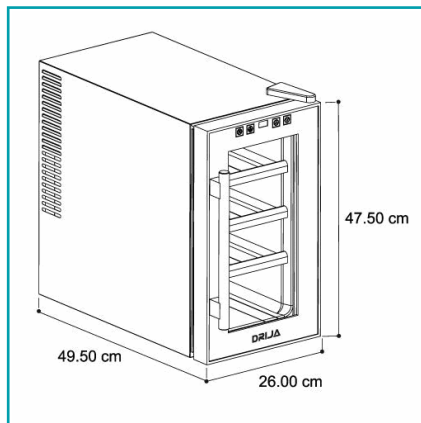

## FICHA TÉCNICA

Vinera Termoeléctrica De Mesa Para 8 Botellas. Rosso 8. Capacidad Para 8 Botellas, Volumen 25 Litros, Enfriamiento Termoeléctrico, Acero Inoxidable (304), Pantalla Led, Iluminación Led Blanca, Control Digital.

**CÓDIGO:**  
**DR48**

**\*Nombre:** Vinera termoeléctrica de mesa para 8 botellas. Rosso 8

**Código de producto:** DR48

**Garantía:** 12 meses

**Marca:** DRIJA

**Tipo:** Vineras

## INFORMACIÓN ADICIONAL

Vinera Termoeléctrica De Mesa Para 8 Botellas. Rosso 8

Un Diseño Clásico Y Elegante Con Capacidad Para 8 Botellas, Pensando En Los Amantes Del Vino Te Ofrecemos La Mejor Tecnología Para Mantenerlos En La Temperatura Ideal Y Por Supuesto Tecnología Diseñada Para Respetar El Medio Ambiente. Fabricada En Acero Inoxidable Y Una Pantalla Led Para Visualizar Las Funciones Activas

**Características:**

- Capacidad Para 8 Botellas.
- Volumen 25L.
- Enfriamiento Termoeléctrico.
- Acero Inoxidable. (304)
- Pantalla Led.
- Iluminación Led Blanca.
- Control Digital.
- Rejillas De Madera.