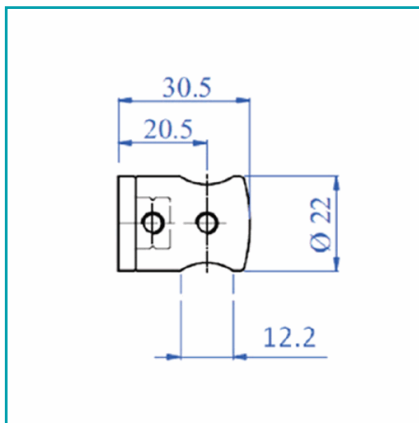

FICHA TÉCNICA

Soporte De Tubitos Laterales De 1/2" Para Tubo Plano.

CÓDIGO:
E00692

Código de producto: E00692

Marca: CARBONE

Peso (Kg): 0.06 Kg

Tipo: Barandas Tubo Redondo Satinado

INFORMACIÓN ADICIONAL

Soporte De Tubitos Laterales De 1/2" Para Tubo Plano.